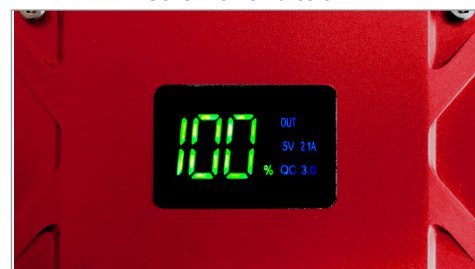

Schermo LCD a colori